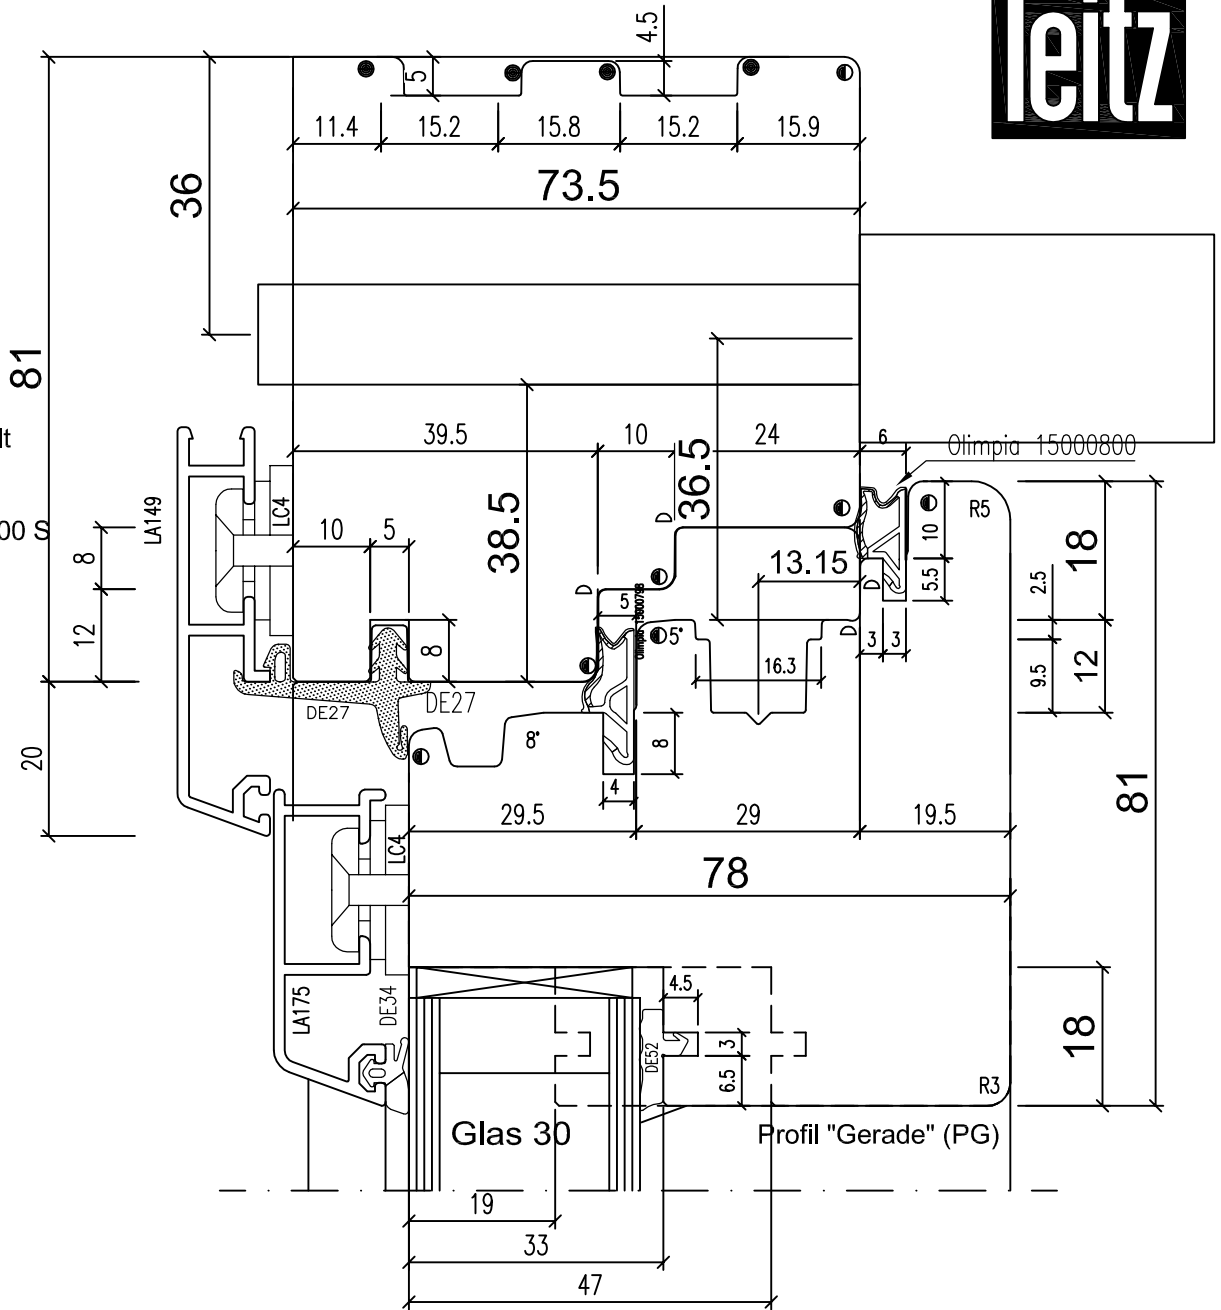

IV78 Holz/Alufenster

Vertikalschnitt

Achsmaß: 13.15mm

Glaseinstand 18mm

Eckverbindung:
gekontert und gedübelt

Holz/Alusystem:
UNIFORM Softline 5000 S

Variante mit Nassverglasung:

▲ 0.5x45°

▷ R 1.0

● R 1.5

● R 2.0

○ R 3.0

■ 2.0x45°

gez. u. gepr. 16.09.2013 BEM
Schutzvermerk ISO 16016

L 161509410

PZ02