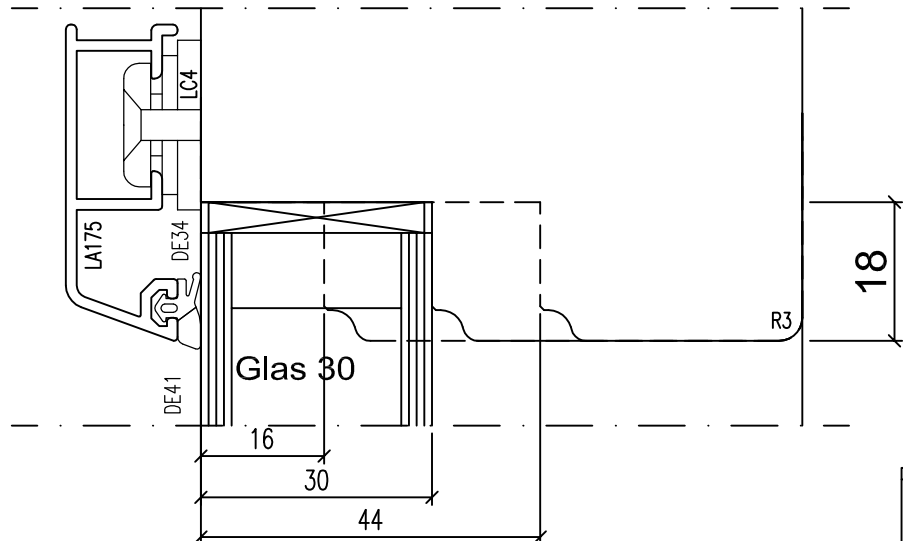

IV78 Holz/Alufenster

Vertikalschnitt

Achsmaß: 13.15mm

Glaseinstand 18mm

Eckverbindung:
gekontert und gedübelt

Holz/Alusystem:
UNIFORM Softline 5000 S

Variante mit Nassverglasung:

▲ 0.5x45°

▷ R 1.0

● R 1.5

● R 2.0

○ R 3.0

■ 2.0x45°

gez. u. gepr. 16.09.2013 BEM
Schutzvermerk ISO 16016

L 161509410

PZ02